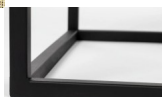

Sideboard Guuji

Note : Pas noté

Prix

668,00 CHF

[Poser une question sur ce produit](#)

Description du produit

Sideboard Guuji