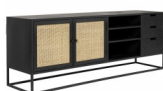

Sideboard Guuji

Note : Pas noté

Prix

668,00 CHF

[Poser une question sur ce produit](#)

Description du produit

Sideboard Guuji