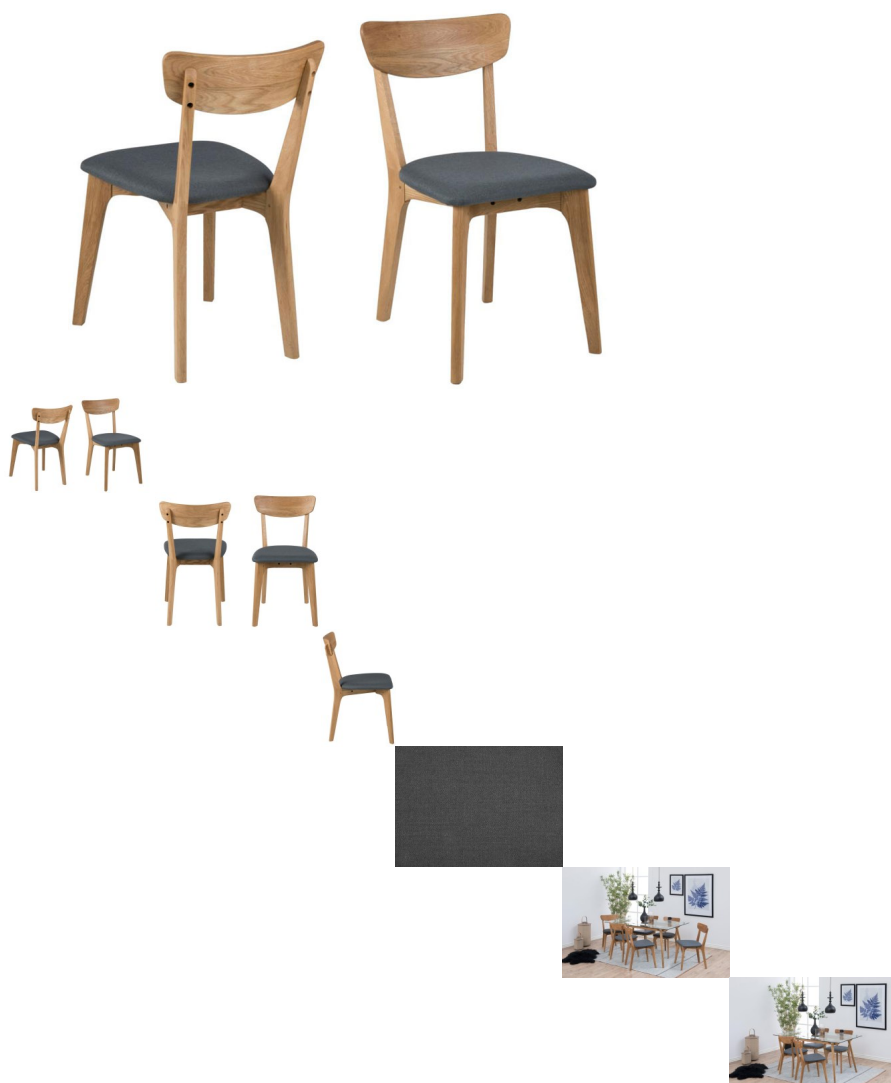

Stuhl Taxi dunkelgrau

Note : Pas noté

Prix

129,00 CHF

Lieferzeit ca.
auf Anfrage

[Poser une question sur ce produit](#)

Description du produit

Stuhl Taxi dunkelgrau

Stuhl Taxi dunkelgrau

Bezug: Corsica Stoff in der Farbe dunkelgrau 20,
Gestell: Eiche massiv, geölt
Breite: 45 cm
Tiefe: 49 cm
Höhe: 84 cm
Rückenlehnenhöhe: 39,5 cm
Sitzbreite: 43 cm
Sitztiefe: 41 cm
Sitzhöhe max.: 47,5 cm
Max. Hauptbelastbarkeit: 110 kg
Holzherkunft: USA