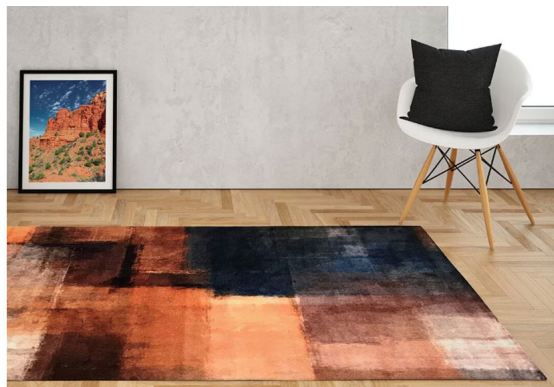

Teppich Brush

tep165.jpg

Note : Pas noté

Prix

296,00 CHF

[Poser une question sur ce produit](#)

Description du produit

Teppich Brush

Lieferbare Grösse: 120 x 180 cm / 155 x 230 cm / 200 x 290 cm

100% Polyamie Pile,
Totalgewicht 2'400 G/M2