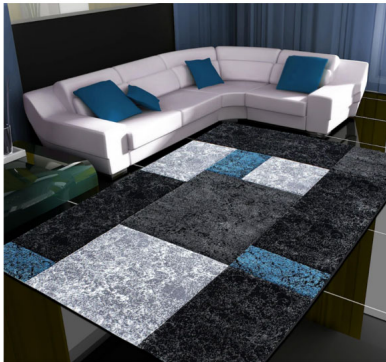

Teppich Hawaii

Note : Pas noté

Prix

136,00 CHF

[Poser une question sur ce produit](#)