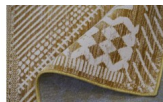

Note : Pas noté

Prix

99,00 CHF

[Poser une question sur ce produit](#)

Description du produit

Teppich Lustrous

Lieferbare Grössen: 80x150 cm / 160x230 cm

75% Viskose, 25% Polyester

Polhöhe 6,0mm

Totalgewicht 1'850 G/M2