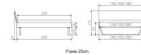

Trento Bett Asti Kernbuche von Hasena

Note : Pas noté

Prix

569,00 CHF

[Poser une question sur ce produit](#)

Description du produit

Trento Bett Asti Kernbuche von Hasena

Bettrahmen: Trento 16 cm Höhe, Kernbuche Natur, geölt
Kopfteil: Pella (bei 200 cm breiten Betten Kopfteil 180 cm)
Füße: Kufen Glyd anthrazit 20 **oder** 25 cm Höhe