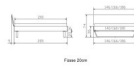

Trento Bett Asti Kernbuche von Hasena

Note : Pas noté

Prix

569,00 CHF

[Poser une question sur ce produit](#)

Description du produit

Trento Bett Asti Kernbuche von Hasena

Bettrahmen: Trento 16 cm Höhe, Kernbuche Natur, geölt
Kopfteil: Pella (bei 200 cm breiten Betten Kopfteil 180 cm)
Füße: Kufen Glyd anthrazit 20 **oder** 25 cm Höhe