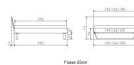

Trento Bett Asti Nussbaum von Hasena

Note : Pas noté

Prix

899,00 CHF

[Poser une question sur ce produit](#)

Description du produit

Trento Bett Asti Nussbaum von Hasena

Rahmen: Trento 16 cm Nussbaum massiv, geölt
Kopfteil: Pella (bei 200 cm breiten Betten Kopfteil 180cm)
Füße: Kufen Glyd anthrazit 20 cm oder 25 cm Höhe