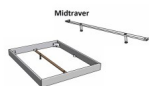

Trento Bett Asti Nussbaum von Hasena

Note : Pas noté

Prix

899,00 CHF

[Poser une question sur ce produit](#)

Description du produit

Trento Bett Asti Nussbaum von Hasena

Rahmen: Trento 16 cm Nussbaum massiv, geölt
Kopfteil: Pella (bei 200 cm breiten Betten Kopfteil 180cm)
Füße: Kufen Glyd anthrazit 20 cm oder 25 cm Höhe