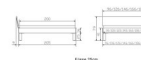

Trento Bett Forti Eiche von Hasena

Note : Pas noté

Prix

587,00 CHF

[Poser une question sur ce produit](#)