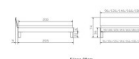

Trento Bett Forti Eiche von Hasena

Note : Pas noté

Prix

587,00 CHF

[Poser une question sur ce produit](#)