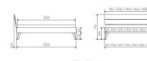

Trento Bett Ortona Nussbaum von Hasena

Note : Pas noté

Prix

804,00 CHF

[Poser une question sur ce produit](#)

Description du produit

Trento Bett Ortona Nussbaum von Hasena