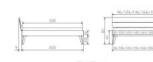

Trento Bett Ortona Nussbaum von Hasena

Note : Pas noté

Prix

804,00 CHF

[Poser une question sur ce produit](#)

Description du produit

Trento Bett Ortona Nussbaum von Hasena