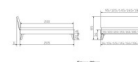

Trento Bett Pesaro Buche von Hasena

Note : Pas noté
Prix

538,00 CHF

[Poser une question sur ce produit](#)