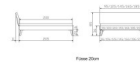

Trento Bett Pesaro Eiche von Hasena

Note : Pas noté

Prix

627,00 CHF

[Poser une question sur ce produit](#)