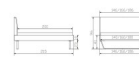

Frame 25 cm

Note : Pas noté

Prix

972,00 CHF

[Poser une question sur ce produit](#)

Description du produit

Trento Bett Pietro Wildeiche von Hasena