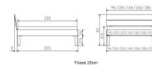

Trento Bett Prato Buche von Hasena

Note : Pas noté

Prix

457,00 CHF

[Poser une question sur ce produit](#)

Description du produit

Trento Bett Prato Buche von Hasena

Rahmen: Trento 16 cm in Buche massiv, weiss deckend, lackiert

Kopfteil: Ello (bei 200 cm breiten Betten Kopfteil 180cm)

Füsse: Tunca 20 cm oder 25 cm Höhe