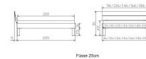

Trento Bett Prato Buche von Hasena

Note : Pas noté

Prix

457,00 CHF

[Poser une question sur ce produit](#)

Description du produit

Trento Bett Prato Buche von Hasena

Rahmen: Trento 16 cm in Buche massiv, weiss deckend, lackiert

Kopfteil: Ello (bei 200 cm breiten Betten Kopfteil 180cm)

Füsse: Tunca 20 cm oder 25 cm Höhe