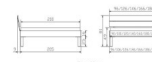

Trento Bett Prato Eiche von Hasena

Note : Pas noté

Prix

587,00 CHF

[Poser une question sur ce produit](#)