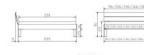

Trento Bett Prato Eiche von Hasena

Note : Pas noté

Prix

587,00 CHF

[Poser une question sur ce produit](#)