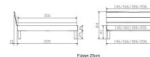

Trento Bett Renzetti Wildeiche von Hasena

Note : Pas noté

Prix

769,00 CHF

[Poser une question sur ce produit](#)

Description du produit

Trento Bett Renzetti Wildeiche von Hasena

Kopfteil: Turano 43 cm Wildeiche natur geölt
Rahmen: Trento 16 cm Wildeiche natur geölt
Füsse: Tunca Wildeiche natur geölt 20 cm oder 25 cm Höhe