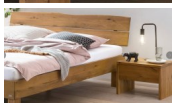

Trento Bett Renzetti Wildeiche von Hasena

Note : Pas noté

Prix

769,00 CHF

[Poser une question sur ce produit](#)

Description du produit

Trento Bett Renzetti Wildeiche von Hasena

Kopfteil: Turano 43 cm Wildeiche natur geölt
Rahmen: Trento 16 cm Wildeiche natur geölt
Füsse: Tunca Wildeiche natur geölt 20 cm oder 25 cm Höhe