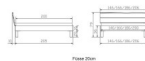

Trento Bett Renzetti Wildeiche von Hasena

Note : Pas noté

Prix

769,00 CHF

[Poser une question sur ce produit](#)

Description du produit

Trento Bett Renzetti Wildeiche von Hasena

Kopfteil: Turano 43 cm Wildeiche natur geölt
Rahmen: Trento 16 cm Wildeiche natur geölt
Füsse: Tunca Wildeiche natur geölt 20 cm oder 25 cm Höhe