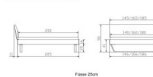

Trento Bett Sariano Nussbaum von Hasena

Note : Pas noté

Prix

859,00 CHF

[Poser une question sur ce produit](#)

Description du produit

Trento Bett Sariano Nussbaum von Hasena

Rahmen: Trento 16 cm, Nussbaum massiv, geölt

Kopfteil: Lecco Kopfteil Kunstleder Kul smoke 336 (bei 200 cm breiten Betten Kopfteil 180 cm

Füsse: Kufen Glyd anthrazit 20 cm / Optional mit 25 cm Füßen