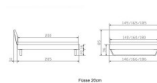

Trento Bett Sariano Nussbaum von Hasena

Note : Pas noté

Prix

859,00 CHF

[Poser une question sur ce produit](#)

Description du produit

Trento Bett Sariano Nussbaum von Hasena

Rahmen: Trento 16 cm, Nussbaum massiv, geölt

Kopfteil: Lecco Kopfteil Kunstleder Kul smoke 336 (bei 200 cm breiten Betten Kopfteil 180 cm

Füsse: Kufen Glyd anthrazit 20 cm / Optional mit 25 cm Füßen