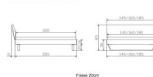

Trento Bett Sariano Wildeiche von Hasena

Frame 20cm