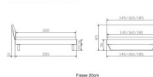

Trento Bett Sariano Wildeiche von Hasena

Note : Pas noté

Prix

724,00 CHF

[Poser une question sur ce produit](#)

Description du produit