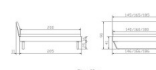

Trento Bett Sariano Wildeiche von Hasena

Note : Pas noté

Prix

724,00 CHF

[Poser une question sur ce produit](#)

Description du produit