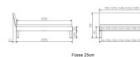

Trento Bett Sondrio Nussbaum von Hasena

Note : Pas noté

Prix

722,00 CHF

[Poser une question sur ce produit](#)

Description du produit

Trento Bett Sondrio Nussbaum von Hasena

Rahmen: Trento 16 cm, Nussbaum Natur, geölt
Kopfteil: Lecco Kopfteil Kunstleder Kul smoke 336 (bei 200 cm breiten Betten Kopfteil 180 cm
Füsse: Roca Metall anthrazit 20 **oder** 25 cm Höhe