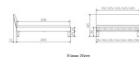

Trento Bett Sondrio Nussbaum von Hasena

Note : Pas noté

Prix

722,00 CHF

[Poser une question sur ce produit](#)

Description du produit

Trento Bett Sondrio Nussbaum von Hasena

Rahmen: Trento 16 cm, Nussbaum Natur, geölt
Kopfteil: Lecco Kopfteil Kunstleder Kul smoke 336 (bei 200 cm breiten Betten Kopfteil 180 cm
Füsse: Roca Metall anthrazit 20 **oder** 25 cm Höhe