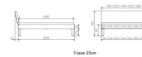

Trento Bett Sondrio Nussbaum von Hasena

Note : Pas noté

Prix

722,00 CHF

[Poser une question sur ce produit](#)

Description du produit

Trento Bett Sondrio Nussbaum von Hasena

Rahmen: Trento 16 cm, Nussbaum Natur, geölt
Kopfteil: Lecco Kopfteil Kunstleder Kul smoke 336 (bei 200 cm breiten Betten Kopfteil 180 cm
Füße: Roca Metall anthrazit 20 **oder** 25 cm Höhe